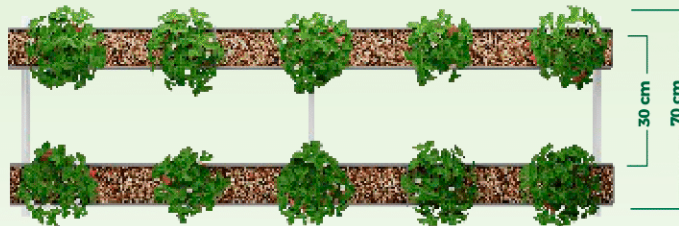

Calha

PARA
CULTIVO EM SUBSTRATO

É ideal para o plantio de morangos, temperos, flores, folhosas e outros cultivos. Desenvolvida para recolher (drenar) o excesso de solução nutritiva ou água do gotejo, possui exclusivo sistema de presilhas para travamento do sistema.

Sistema de Drenagem

Saída DN25

Exclusivo Sistema de Presilhas

Emenda

Especificações Técnicas

Material: PVC
Dimensional externo: L194 x A150 (aprox.)mm
Dimensional interno: L170 x A120 (aprox.)mm
Capacidade interna: 18 litros p/metro
Comprimento: 3 e 6 metros com possibilidade de emenda para ampliação

ACESSÓRIOS

Presilha

Emenda

Tampa sem Dreno

Tampa com Dreno

ESTRUTURAÇÃO DA BANCADA

Simple

Dupla